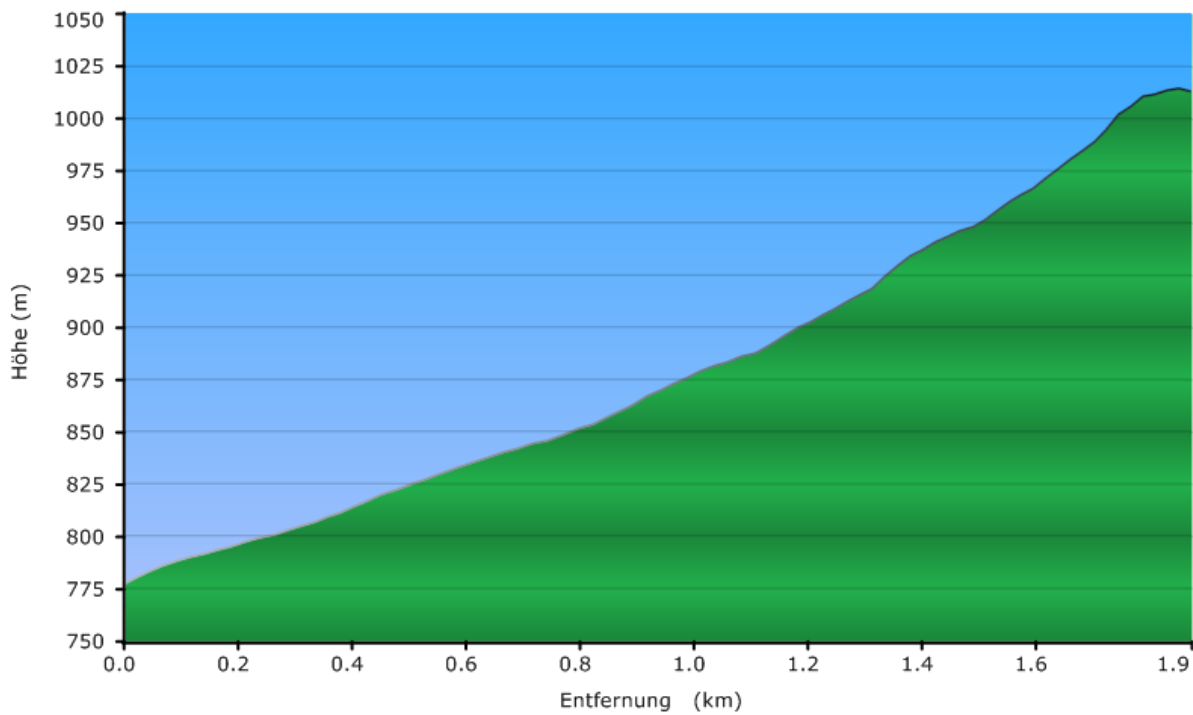

GIPFELSTRECKE

Länge: 1,9 km

237 Höhenmeter

STRECKE BIS GIPFELLOIPE

Länge: 1,5 km

169 Höhenmeter